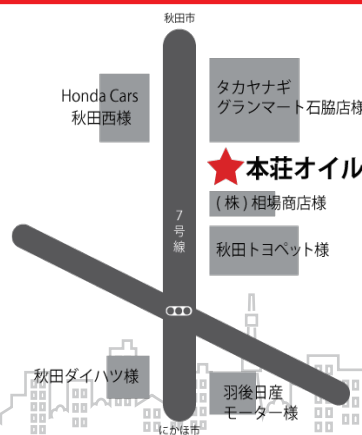

(株)NEXUS 本荘オイル

秋田県由利本荘市石脇田尻野2-51

0184-22-2031

- ●注文受付時間 午前8時～午後7時まで(前日注文に限る)
- ●日・祝日の配達はお休みとさせていただきます。
- ●灯油配達の場合は90ℓ以上とさせていただきます。